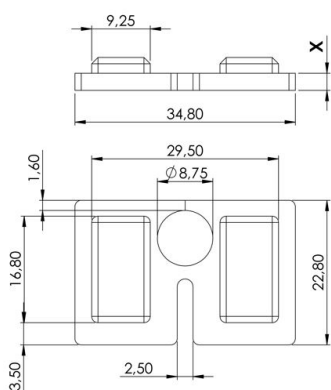

PRODUCT SHEET

Description:

Cushion "C" F/SS Clamp "Square BT", Glass 6mm (5,70mm), Black EPDM

Item number:

22.10.674-0

Units	Box	Carton	HS Code	Barcode
Pcs.	100	1000	4016930090	
				5704866476898

Hardness Shore A = 65 +/- 3

Item:	X (+/- 0.1)	f. glass thickness
22.10.669-0	3,30	10,76
22.10.670-0	3,70	10,00
22.10.671-0	4,30	8,76
22.10.672-0	4,75	8,00
22.10.673-0	5,30	6,76
22.10.674-0	5,70	6,00

SISO A/S

Mileparken 11
DK-2740 Skovlunde
Denmark
VAT: DK 24786013